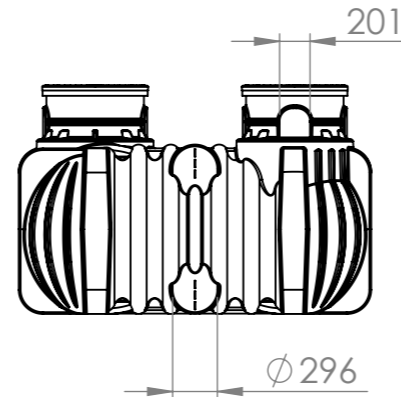

B

B

A

A

ENOTA DIMENZIJA: mm		MERILO: 1:50	MATERIAL: PE HD	VOLUMEN:	MASA:
	DATUM	IME	NAZIV		
IZDEL.	16. 02. 2023		AQUAstay FLAT 10.000L		
POTRDIL	16. 02. 2023				
ODOBRIL	16. 02. 2023				

REVISIONS				
ZONE	REV.	DESCRIPTION	DATE	APPROVED
8				