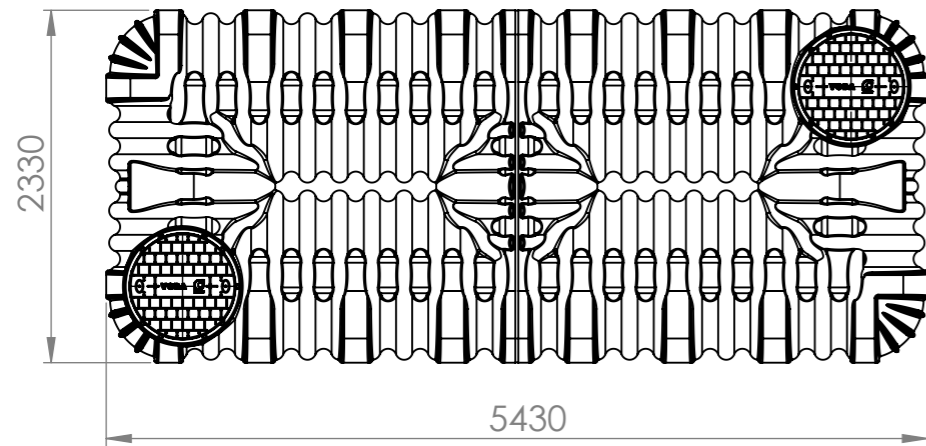

B

B

A

A

ENOTA DIMENZIJA: mm		MERILO: 1:50	MATERIAL: PE HD	VOLUMEN:	MASA:
	DATUM	IME	NAZIV		
IZDEL.	16. 02. 2023		AQUAstay FLAT 10.000L		
POTRDIL	16. 02. 2023				
ODOBRIL	16. 02. 2023				

REVISIONS				
ZONE	REV.	DESCRIPTION	DATE	APPROVED
8				