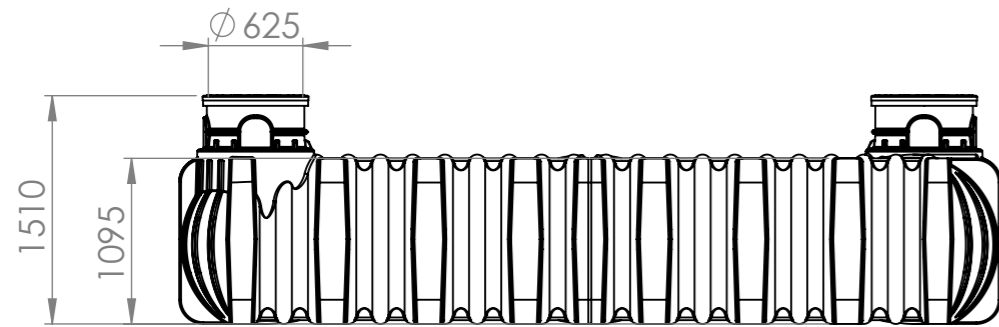

B

B

A

A

ENOTA DIMENZIJA: mm		MERILO: 1:50	MATERIAL: PE HD	VOLUMEN:	MASA:
	DATUM	IME	NAZIV		
IZDEL.	16. 02. 2023		AQUAstay FLAT 10.000L		
POTRDIL	16. 02. 2023				
ODOBRIL	16. 02. 2023				

REVISIONS				
ZONE	REV.	DESCRIPTION	DATE	APPROVED
8				